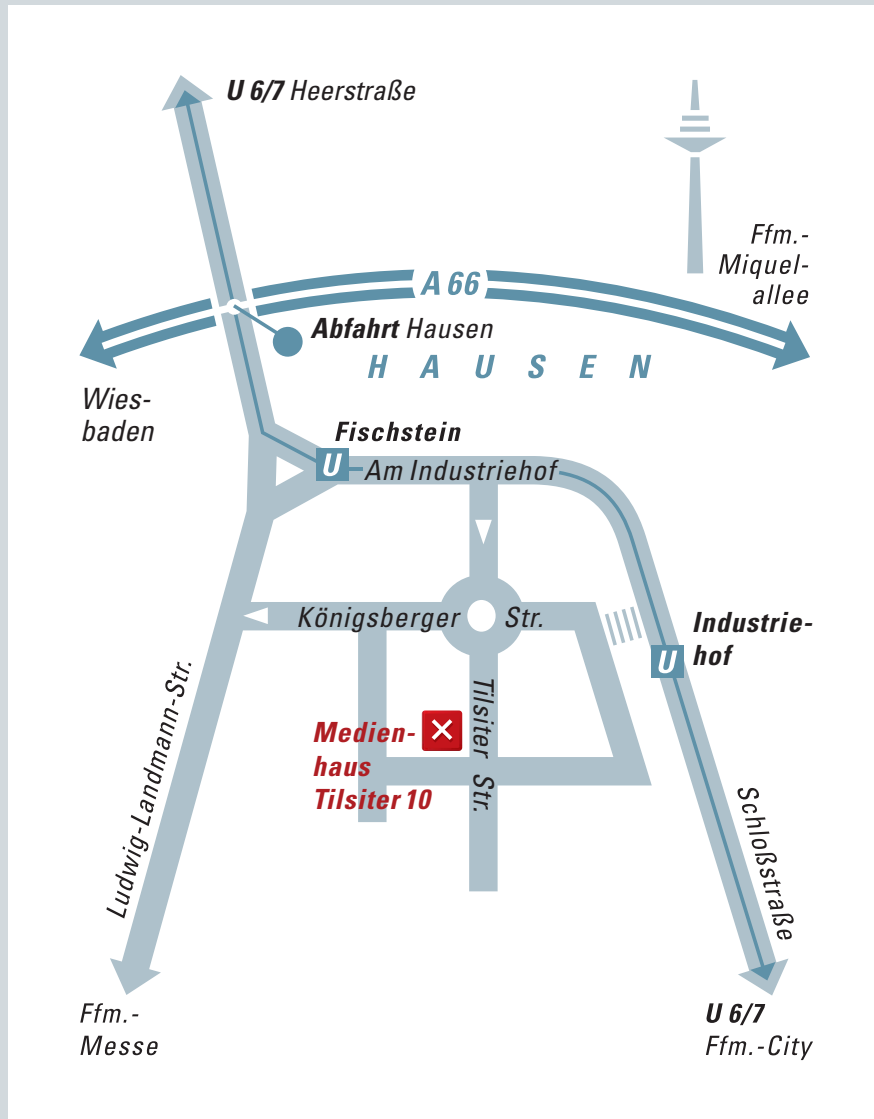

Anfahrt (Hier finden Sie uns)

> AUS ALLEN RICHTUNGEN:

Auf der **A5** zum NordWest-Kreuz, am **NordWest-Kreuz** Richtung **Stadtmitte/Miquellallee**, auf der Stadtautobahn A66 (Miquellallee, 4-spurig) erste Abfahrt nach „Hausen“.

Nun immer den Straßenbahnschienen folgen (verlaufen links), Richtung „Hausen“ auf der 3-spurigen auf die mittlere Spur einordnen, immer gerade aus in Richtung „Hausen“, **Autohof West, Neue Börse**.

Nach der **Aral-Tankstelle** die erste rechts abbiegen, in die Tilsiter Straße. Jetzt gerade aus, am Kreisell ebenfalls gerade aus, danach auf der rechten Seite (nach 50m), direkt neben der Firma Euromaster Reifenservice, finden Sie Brieke!

Möchten Sie mit öffentlichen Verkehrsmittel zu uns kommen, gelangen Sie bequem und direkt mit den **U-Bahnen U6 und U7** oder dem **Linienbus 34 und 72** zu uns. Bitte steigen Sie an der **Haltestelle Industriehof** aus.